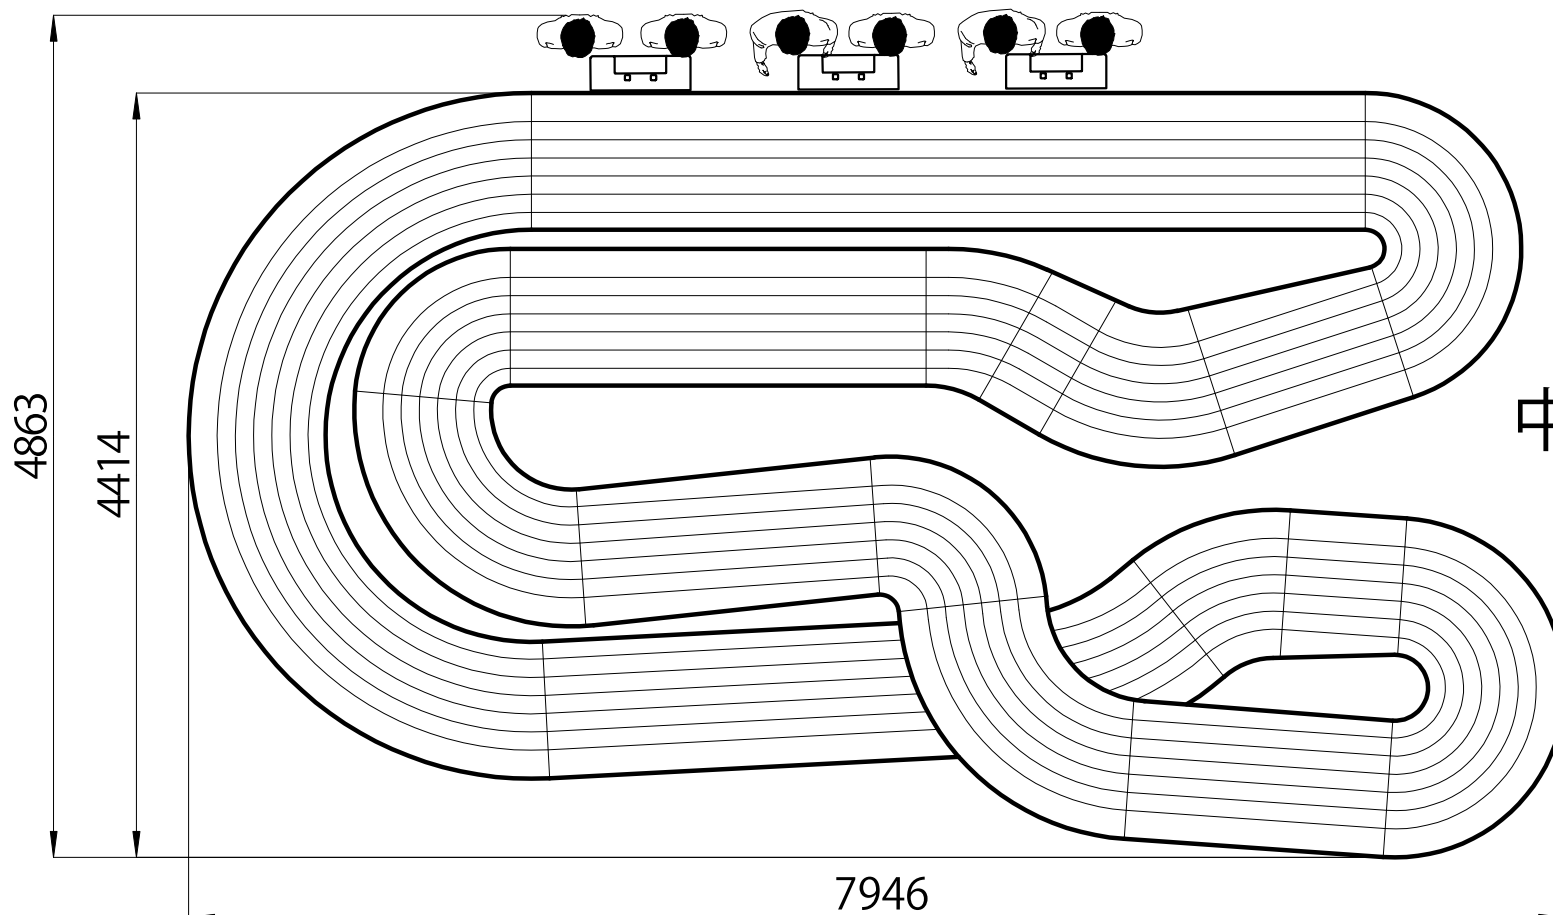

中古1/24コース 6x31m

1/24専用
テクニカルコースです。
電源装置付き
営業用タイマーと
計測装置が別途
必要となります。

中古価格 ¥ 600,000

現地組み立てまでの
価格です。
搬送費、宿泊費は
別途必要です。